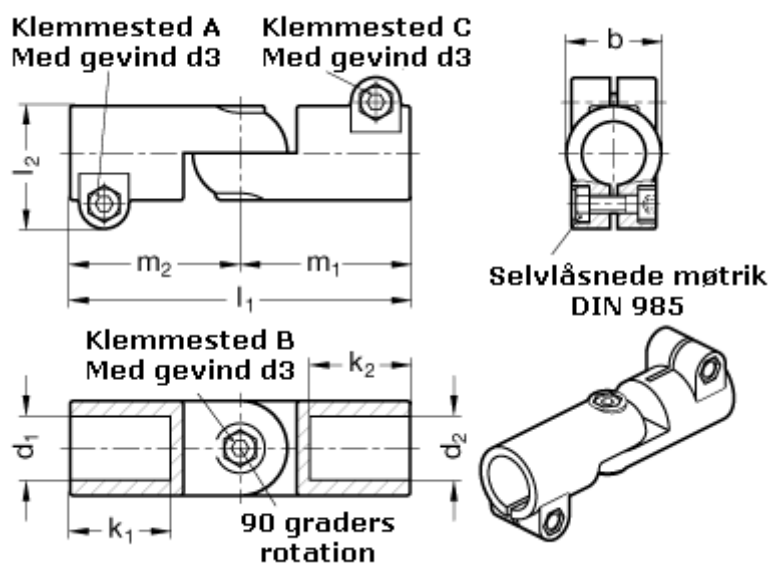

Varenummer: 20286B42B45S2SW
Beskrivelse: E+G laskeforbindelse
GN286-B42-B45-S-2-SW

Mål

$b = 65$	$m_1 = 115$
$d_1 = B42$	$m_2 = 115$
$d_2 = B45$	
$d_3 = M10$	
$k_1 = 74.0$	
$k_2 = 74.0$	
$l_1 = 230$	
$l_2 = 77.5$	